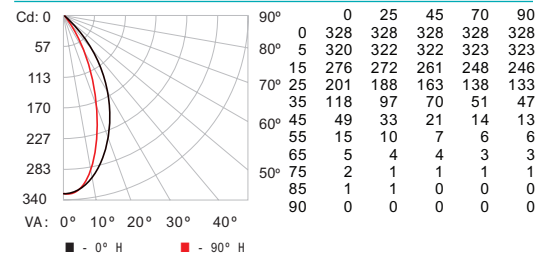

Use Item Number when ordering in North America.

Accessories

Item	Type		Item Number	Philips 12NC	
Leader Cable with Terminator	UL / cUL	10 ft (3.0 m)	108-000056-03	910503704071	
		50 ft (15.2 m)	108-000056-00	910503703138	
	CE / PSE	10 ft (3.0 m)	108-000056-04	910503704072	
		50 ft (15.2 m)	108-000056-01	910503704069	
Jumper Cable	UL / cUL	End-to-End	108-000057-00	910503703139	
		1 ft (305 mm)	108-000057-03	910503704076	
		5 ft (1.5 m)	108-000057-06	910503704079	
		10 ft (3.0 m)	108-000057-09	910503704082	
		End-to-End	108-000057-01	910503704074	
	CE / PSE	1 ft (305 mm)	108-000057-04	910503704077	
		5 ft (1.5 m)	108-000057-07	910503704080	
		10 ft (3.0 m)	108-000057-10	910503704083	
		Glare Shield	1 ft (305 mm)	120-000081-00	910503700745
			2 ft (610 mm)	120-000081-01	910503700746
3 ft (914 mm)	120-000081-02		910503700747		
4 ft (1219 mm)	120-000081-03		910503700748		
Additional Terminators	Quantity 10	120-000157-00	910503703142		
Additional Hinge	Quantity 1	120-000098-00	910503700772		

Use Item Number when ordering in North America.

Photometrics

eW Graze QLX Powercore 5W
4000 K, 1 ft, 60° x 30° beam angle

Polar Candela Distribution

Illuminance at Distance

18.1 ft (5.5 m) 1 fc maximum distance
 ■ Vert. Spread: 59.6°
 ■ Horiz. Spread: 42.5°